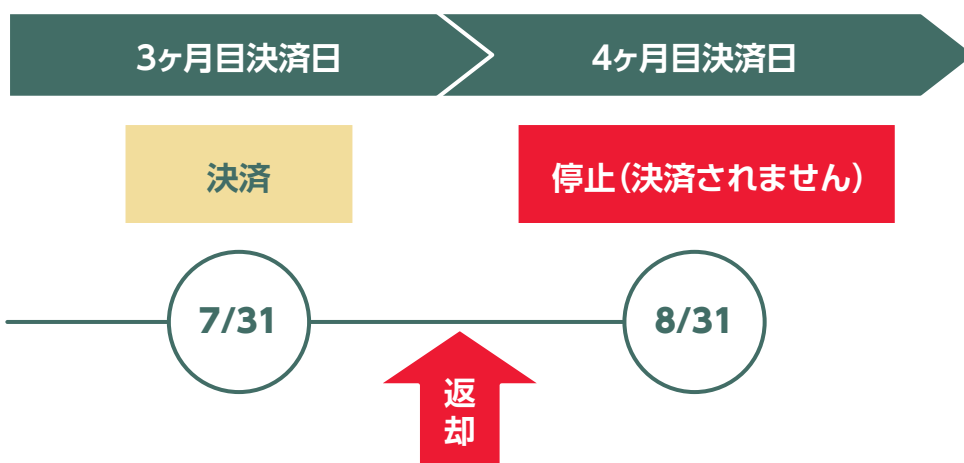

■返却時の請求ストップ

最低利用期間の3ヵ月目決済日以降は、次回決済日までの返却で翌月分以降の決済が停止されます。