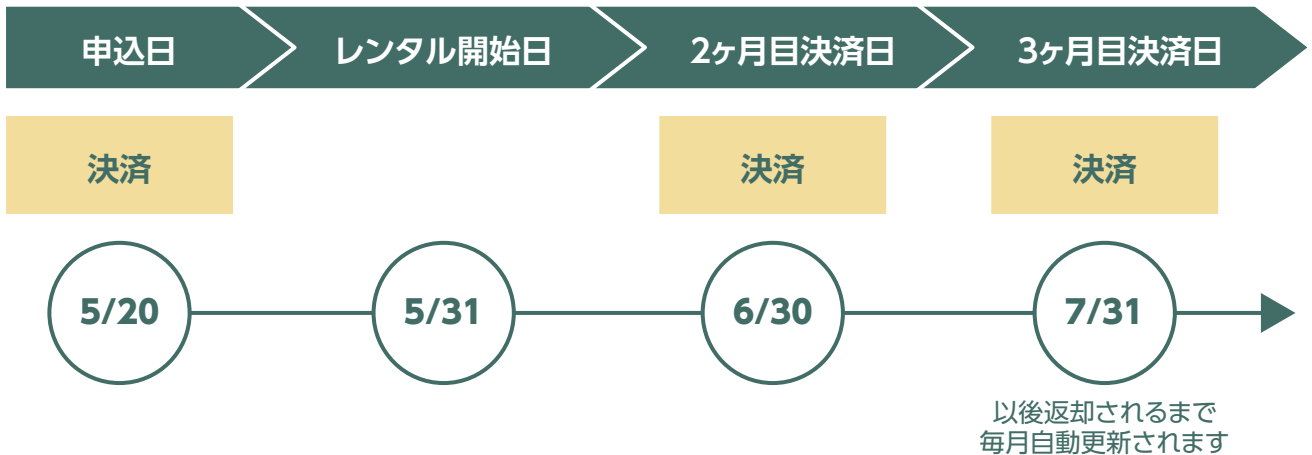

※購入完了のメールがご登録のメールアドレスに送信されますのでご確認ください。

レンタル料のお支払い

■カード決済のタイミング

- ・1ヵ月目:レンタル申込日
- ・2ヵ月目以降:レンタル開始日(お届け予定日)の翌月同日、3ヵ月目以降は毎月同日が決済日

※同日が存在しない場合は月の末日が決済日となります。

例) 5月31日がレンタル開始日の場合

⇒6月30日が2ヵ月目決済日、7月31日が3ヵ月目決済日です。

※実際の引き落とし日は各クレジットカード会社の規定によります。